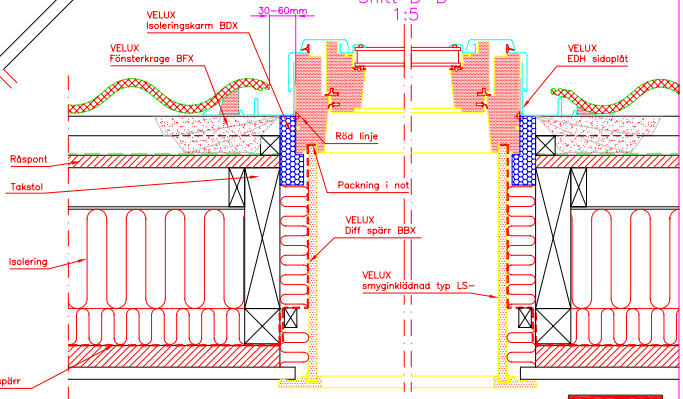

Snitt A-A
1:5

Visat vinkelrätt på tak
1:20

1:2.5

VELUX Diff spjrr BBX

Snitt B-B
1:5

- GGL/
GIL
- EDH/
ETW
- LS-
smygklädnad BBX
- BDX
- BFX
- TAKPANNOR

Då VELUX smygklädnad LS- inte används, rekommenderas VELUX diff krage BBX.

VELUX takfönster typ GGL/GIL med intäckningsplåt typ EDH/ETW med isoleringskarm typ BDX VELUX smygklädnad typ LS- monterat i takpannor på papptäckt råspont.