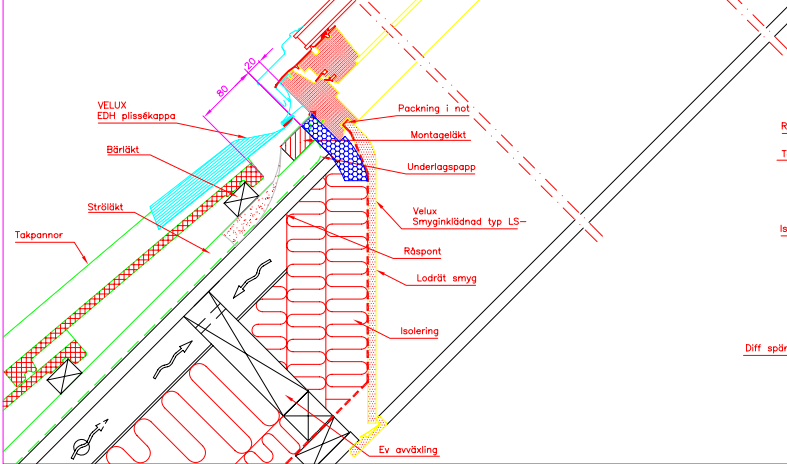

Snitt A-A
1:5

Visat vinkelrätt på tak
1:20

1:2.5

VELUX Diff spjrr BBX

Snitt B-B
1:5

- GGL/
GIL
- EDH/
ETW
- LS-
smygklädnad BBX
- BDX
- BFX
- TAKPANNOR

Då VELUX smygklädnad LS- inte används, rekommenderas VELUX diff krage BBX.

VELUX takfönster typ GGL/GIL med intäckningsplåt typ EDH/ETW med isoleringskarm typ BDX VELUX smygklädnad typ LS- monterat i takpannor på papptäckt råspont.