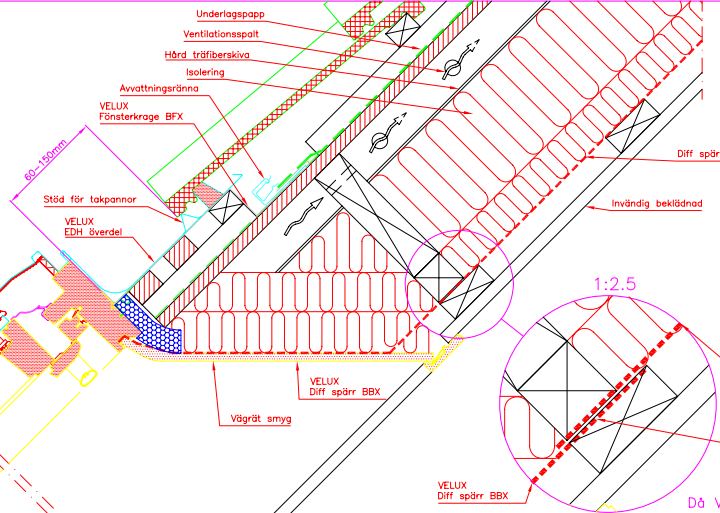

Snitt A-A
1:5

Visat vinkelrätt på tak
1:20

1:2.5

VELUX Diff spjrr BBX

Snitt B-B
1:5

- GGL/
GIL
- EDH/
ETW
- LS-
smygklädnad BBX
- BDX
- BFX
- TAKPANNOR

Då VELUX smygklädnad LS- inte används, rekommenderas VELUX diff krage BBX.

VELUX takfönster typ GGL/GIL med intäckningsplåt typ EDH/ETW med isoleringskarm typ BDX VELUX smygklädnad typ LS- monterat i takpannor på papptäckt råspont.