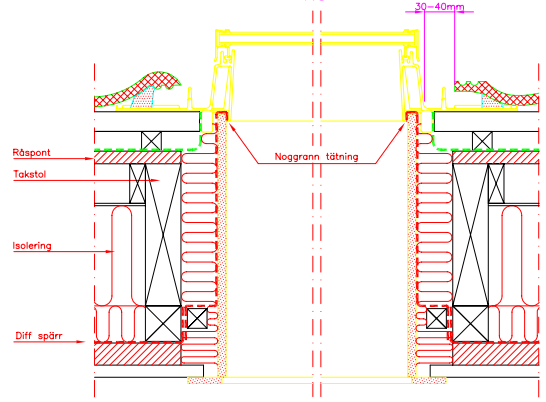

Visat vinkelrikt på tak 1:20

Snitt A-A  
1:5

Snitt B-B  
1:5

VELUX takfönster typ GVO monterat i takpannor på papptäckt råspont.