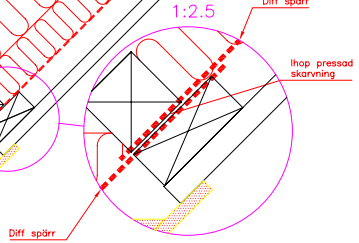

Visat vinkelrikt på tak 1:20

Snitt A-A  
1:5

Snitt B-B  
1:5

VELUX takfönster typ GVO monterat i takpannor på papptäckt råspont.