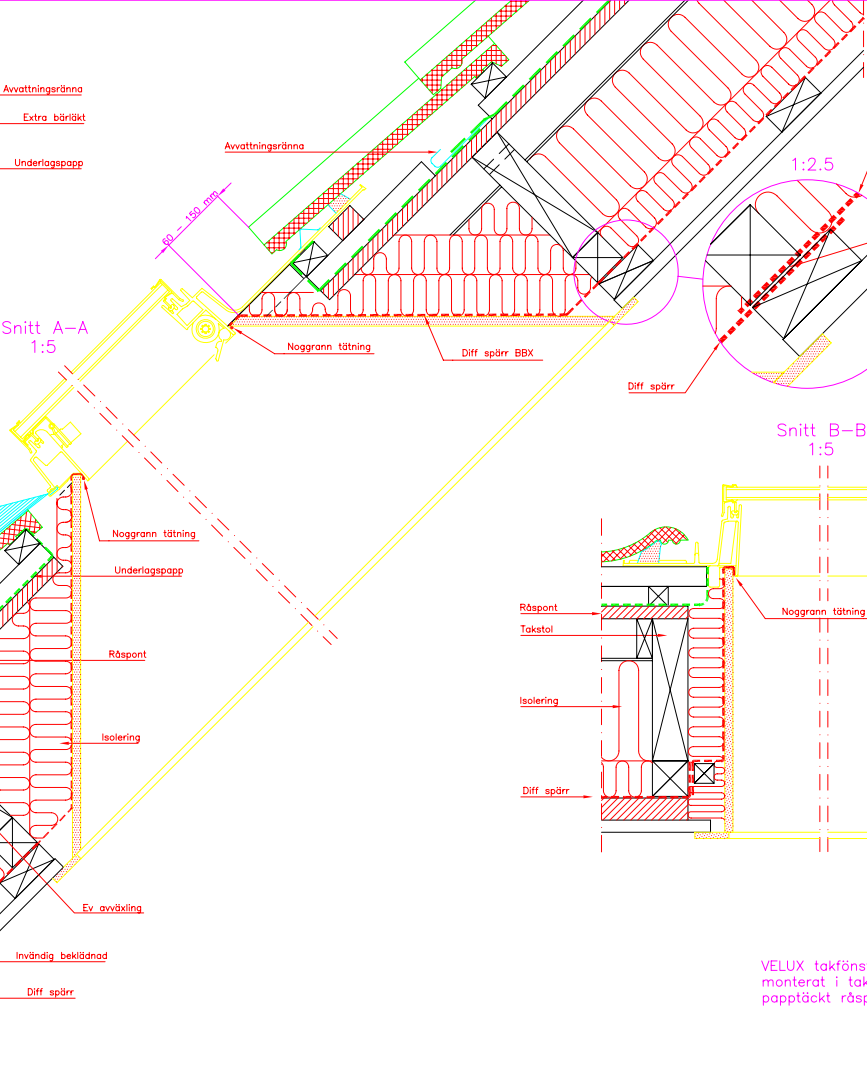

Visat vinkelrikt på tak 1:20

Snitt A-A  
1:5

Snitt B-B  
1:5

VELUX takfönster typ GVO monterat i takpannor på papptäckt råspont.